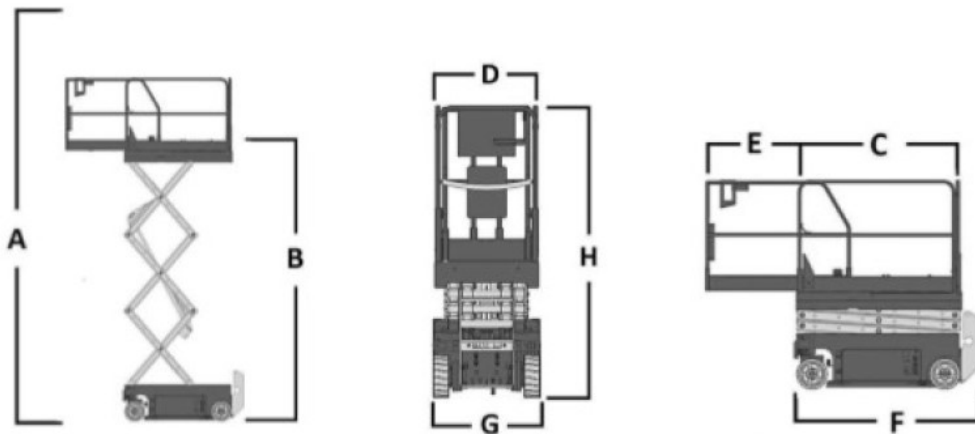

SMALLIFT
Elevamos tus posibilidades

ELEVADOR EN TIJERA TOTALMENTE ELECTRICO MODELO ELS JUNIOR SP

ESPECIFICACIONES

DIMENSIONES

	Dimensiones	ELS JUNIOR SP
B	Altura plataforma	3.50m
A	Altura trabajo	5.50m
	Capacidad máxima	250Kgs
D x C	Dimensión plataforma	0.76 x 1.32m
G	Ancho	0,76m
H	Altura replegada	1.87m
E	Extensión plataforma	0.50m
F	Longitud	1.29m
	Peso	660Kgs
	Transporte en furgoneta	SI