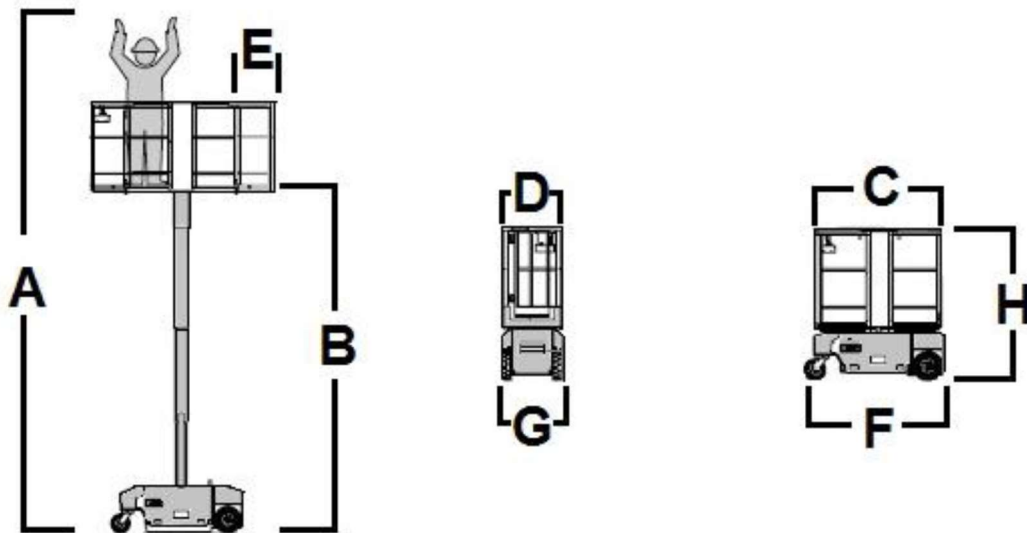

SMALL LIFT
Elevamos tus posibilidades

BRAVISOL LEONARDO

ESPECIFICACIONES

DIMENSIONES

A	Altura de trabajo	4,90 m
B	Altura pie de hombre	2,90 m
C x D	Dimensiones cesta : Largo x Ancho	1,22 x 0,76 m
E	Dimensión extensión plataforma	0,30 + 0,30 m
F	Largo total	1,22 m
G	Ancho total	0,76 m
H	Altura recogida con barandillas	1,72 m
	Capacidad de carga – cesta	180 Kg
	Estabilizadores	No
	Pendiente máxima	35%
	Motor	Eléctrico
	Tracción	2
	Peso	450 Kg