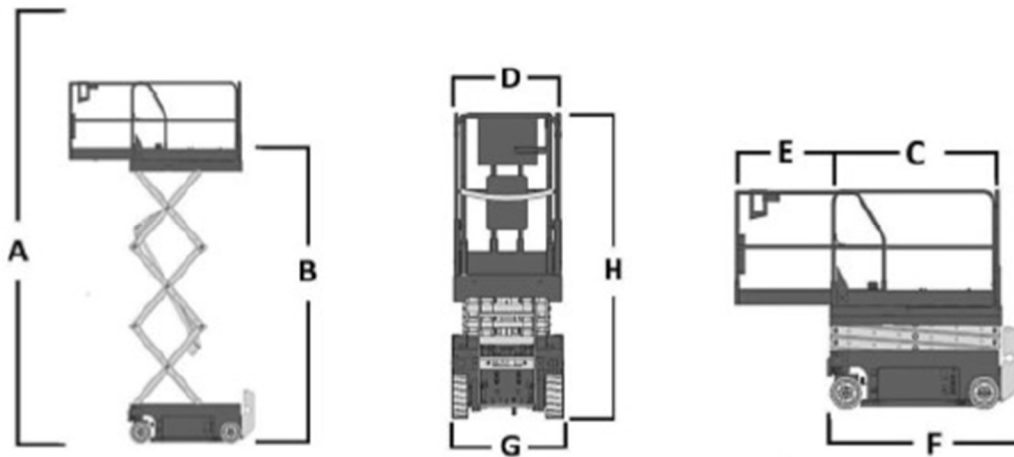

## ELEVADOR EN TIJERA TOTALMENTE ELECTRICO PARA LLEGAR A 12 METROS

### DIMENSIONES

	Dimensiones	Compact 12
B	Altura plataforma	9.98m
A	Altura trabajo	11.98m
	Capacidad máxima	300Kg
DxC	Dimensión plataforma	1.2m x 2.31m
F	Longitud máxima	2.49m
G	Ancho	1.20m
H	Altura replegada	2.39m
	Altura replegada barandillas plegadas	1.53m
E	Extensión plataforma	0.92m
	Peso	2.470Kg