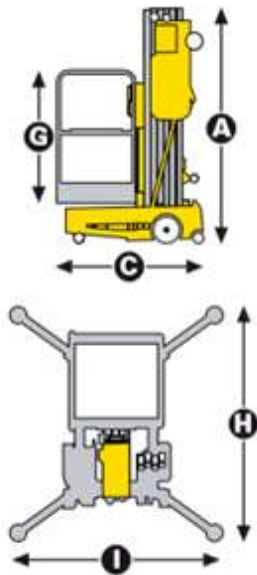

ELEVADOR UNIPERSONAL TRANSPORTABLE MODELO QUICK UP 12

ESPECIFICACIONES

DIMENSIONES

	Dimensiones	QUICKUP 12
	Altura plataforma	10.30m
	Altura trabajo	12.30m
	Capacidad máxima	136Kgs
	Dimensión plataforma	0,68 x 0,66m
C	Longitud máxima	1,4m
D	Ancho	0,80m
A	Altura replegada	1,98m
I	Ancho con estabilizadores	2,06m
H	Longitud con estabilizadores	2,26m
	Peso	415Kgs
	Transporte en furgoneta	SI