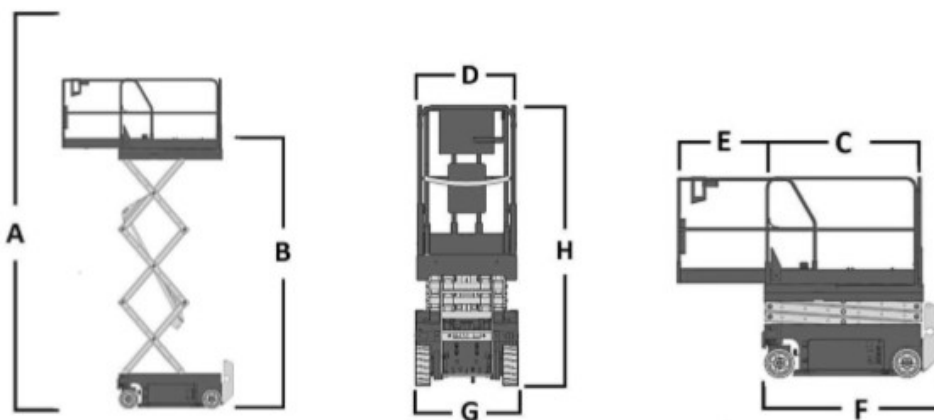

## ELEVADOR EN TIJERA TOTALMENTE ELECTRICO PARA LLEGAR A 8 METROS

### ESPECIFICACIONES

Especialmente diseñadas para trabajo en interiores, tienen ruedas no marcantes.

### DIMENSIONES

	Dimensiones	SKYJACK SJIII 3219
<b>B</b>	Altura plataforma	5.79m
<b>A</b>	Altura trabajo	7.79m
	Capacidad máxima	227Kgs
<b>DXC</b>	Dimensión plataforma	0.66 x 1.63m
<b>F</b>	Longitud máxima	1.78m
<b>G</b>	Ancho	0,81m
<b>H</b>	Altura replegada	2.10m
<b>E</b>	Extensión plataforma	0.91m
	Peso	1.312Kgs