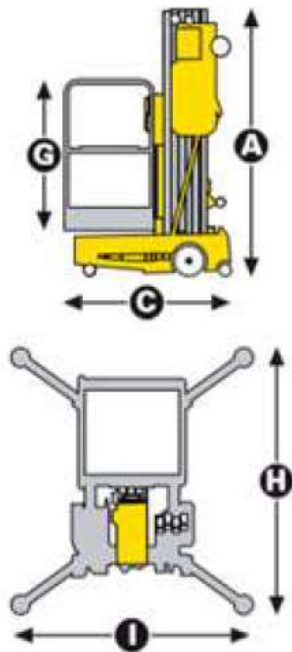

SMALL LIFT
Elevamos tus posibilidades

ELEVADOR UNIPERSONAL TRANSPORTABLE MODELO QUICK UP 7

ESPECIFICACIONES

DIMENSIONES

	Dimensiones	QUICK UP 7
B	Altura plataforma	4.70m
A	Altura trabajo	6.70m
	Capacidad máxima	200Kgs
	Dimensión plataforma	0.66 x 0.68m
C	Longitud máxima	1.22m
D	Ancho	0,80m
A	Altura replegada	1.78m
I	Ancho con estabilizadores	1.55m
H	Longitud con estabilizadores	1.75m
	Peso	315Kgs
	Transporte en furgoneta	SI