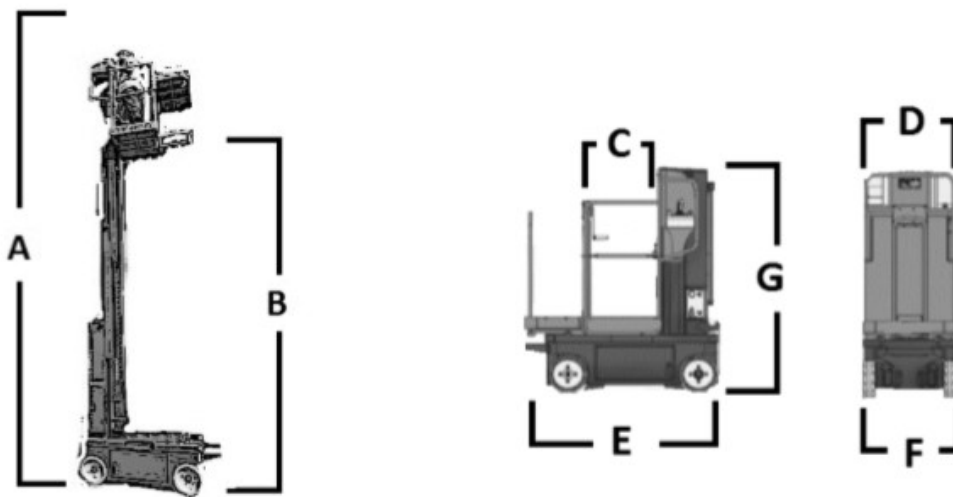

## ELEVADOR TOTALMENTE ELECTRICO MODELO PIAF 660RC PICKING

### DIMENSIONES

A	Altura de trabajo	6,60 m
B	Altura pie de hombre	4,60 m
C x D	Dimensiones cesta : Largo x Ancho	0,66 x 0,77 m
E	Largo total	1,64 m
F	Ancho total	0,78 m
G	Altura recogida	1,99 m
	Capacidad plataforma	1 pers + 40Kg TAB. + 80Kg (200Kg sin viento)
	Pendiente máxima	25%
	Motor	Eléctrico
	Tracción	2
	Peso	980 Kg