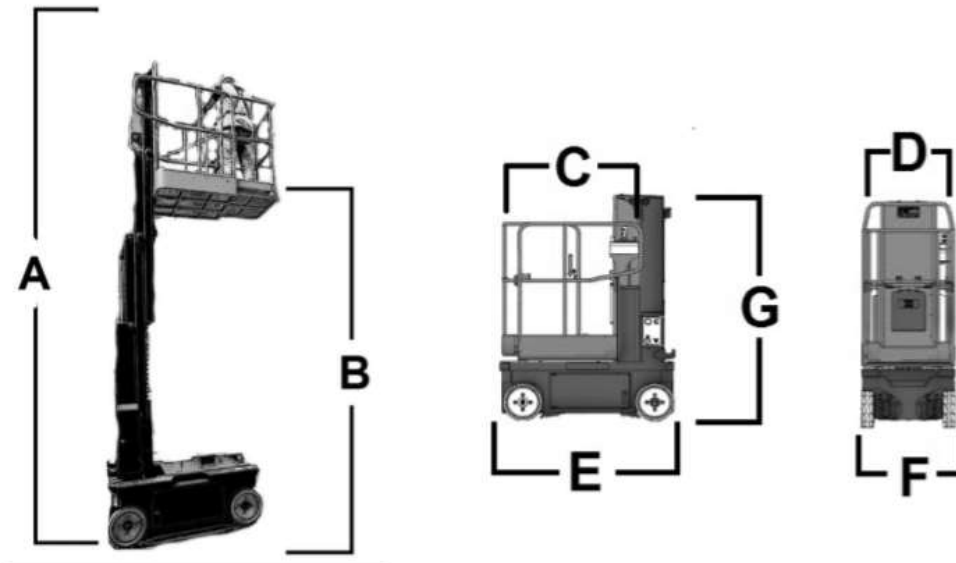

SMALL LIFT
Elevamos tus posibilidades

ELEVADOR TOTALMENTE ELECTRICO MODELO PIAF 660RC

ESPECIFICACIONES

DIMENSIONES

A	Altura de trabajo	6,60 m
B	Altura pie de hombre	4,60 m
C x D	Dimensiones cesta : Largo x Ancho	0,96 x 0,77
	Alcance horizontal	0,36 m
E	Largo total	1,46 m
F	Ancho total	0,78 m
G	Altura recogida	1,96 m
	Capacidad plataforma	1 pers + 120Kg (200Kg sin viento)
	Pendiente máxima	25% (recogida)
	Motor	Eléctrico
	Tracción	2
	Peso	980 Kg