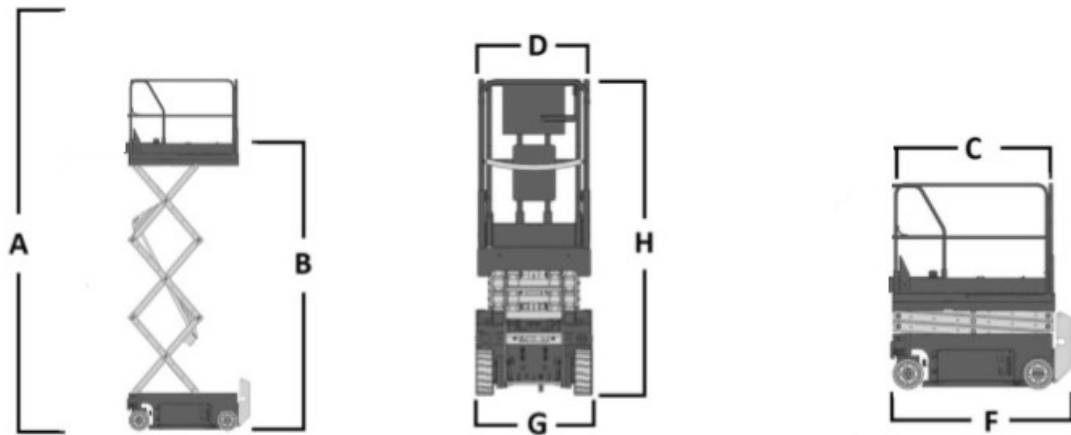

ELEVADOR EMPUJE MANUAL Y ELEVACION ELECTRICA MODELO BOSS X3

ESPECIFICACIONES

DIMENSIONES

	Dimensiones	BOSS X3
B	Altura plataforma	2.55m
A	Altura trabajo	4.55m
	Capacidad máxima	240Kgs
DXC	Dimensión plataforma	0,57 x 1,05m
F	Longitud máxima	1,21m
G	Ancho	0,76m
H	Altura replegada	1,80m
	Peso	349Kgs
	Transporte en furgoneta	SI